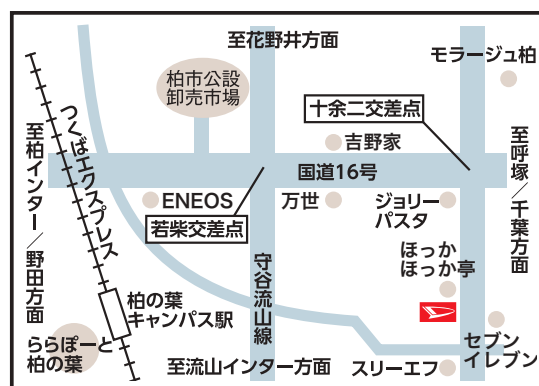

ダイハツ 柏店で カーシェア利用できます！！

TOYOTA SHARE

こんなことはありませんか？

- 急用で車を使いたいが、家の車を他の家族が使ってしまった。
- 買い物に行きたいので車を使いたい。
- 気分転換にドライブを少しだけ楽しみたい！
- 繁忙期で営業車が足りない、3時間だけ使いたい！

そんな時は、ダイハツのカーシェアがおすすめ！！

24時間利用可能！

予約から利用・精算まで
スマホだけでカンタンに利用可能！

安全・安心！

定期的な除菌・清掃でキレイ・清潔！
ダイハツの車両・整備で安全・安心！

入会金・月会費無料！

たまにしか使わない方でも大丈夫！
使った分だけの安心システムです

15分220円から！

短時間から気軽にご利用でき、
面倒な受付も一切ありません！

ダイハツステーション 柏店

THOR をご用意しています！

5人乗り×スライドドアの使い勝手抜群の
コンパクトカー（普通車）です。
軽自動車よりもゆとりのパワーと広さ
があるので多人数乗車にもぴったりです。

柏市十余二337-122

- 🚗 国道16号十余二交差点より約1000m
- 🚌 東武バス「柏市リサイクルプラザ」から徒歩1分
- 🚗 つくばエクスプレス「柏の葉キャンパス」から徒歩15分

料金計算は、設定された料金テーブルの中で、最安値料金が自動的に適用されます。

時間料金 (C0、V0、C1クラス共通)				超過料金		※ 距離料金
ショート料金	パック料金					
15分(～6時間)	6時間まで	12時間まで	24時間まで	以降24時間ごと	1時間ごと	16円/km
220円	5,610円	5,940円	7,810円	6,600円	1,210円	

※ショート料金適用時は、距離料金は時間料金に含まれます。

TOYOTA SHARE
ダイハツステーション

県内
26
ステーション
稼働中!